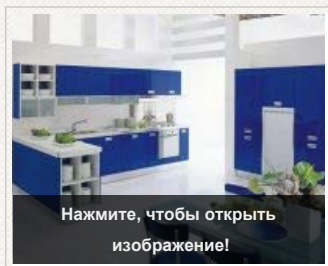

## ФАСАДЫ АКРИЛАЙН «PERFECT SHINE»

Для большинства кухонных фасадов основой изготовления является один из высококачественных материалов - МДФ. Для того, чтобы фасад был более привлекательным и долговечным, существует множество декоров облицовки. Один из наиболее популярных - это Акрилайн.

Акрилайн - высокотехнологичный пластик, сплав оригинального дизайна стильного интерьера с современными технологиями, пришедший к нам из Италии, страны испокон веков задающей тенденции в мире моды. Фасады "PERFECT SHINE" имеют уникальную степень глянца, поверхность, абсолютно гладкая и ровная, напоминает стекло.

Наша фабрика представляет вам широкую цветовую гамму акриловых фасадов, которые оживят Ваш интерьер и создадут блестящую и стильную обстановку. Благодаря высокой устойчивости и прочности материала, кухонные фасады коллекции "PERFECT SHINE" со временем не повреждаются, не тускнеют, не выгорают, поверхность остается такой же ровной и гладкой.