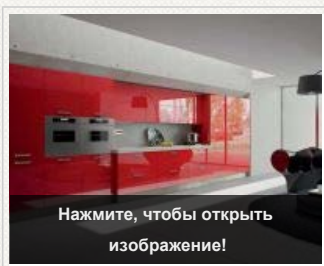

## ФАСАДЫ АКРИЛАЙН «PERFECT SHINE»

Для большинства кухонных фасадов основой изготовления является один из высококачественных материалов - МДФ. Для того, чтобы фасад был более привлекательным и долговечным, существует множество декоров облицовки. Один из наиболее популярных - это Акрилайн.

Акрилайн - высокотехнологичный пластик, сплав оригинального дизайна стильного интерьера с современными технологиями, пришедший к нам из Италии, страны испокон веков задающей тенденции в мире моды. Фасады "PERFECT SHINE" имеют уникальную степень глянца, поверхность, абсолютно гладкая и ровная, напоминает стекло.

Наша фабрика представляет вам широкую цветовую гамму акриловых фасадов, которые оживят Ваш интерьер и создадут блестящую и стильную обстановку. Благодаря высокой устойчивости и прочности материала, кухонные фасады коллекции "PERFECT SHINE" со временем не повреждаются, не тускнеют, не выгорают, поверхность остается такой же ровной и гладкой.