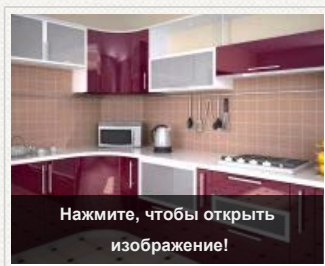

## ФАСАДЫ АКРИЛАЙН «PERFECT SHINE»

Для большинства кухонных фасадов основой изготовления является один из высококачественных материалов - МДФ. Для того, чтобы фасад был более привлекательным и долговечным, существует множество декоров облицовки. Один из наиболее популярных - это Акрилайн.

Акрилайн - высокотехнологичный пластик, сплав оригинального дизайна стильного интерьера с современными технологиями, пришедший к нам из Италии, страны испокон веков задающей тенденции в мире моды. Фасады "PERFECT SHINE" имеют уникальную степень глянца, поверхность, абсолютно гладкая и ровная, напоминает стекло.

Наша фабрика представляет вам широкую цветовую гамму акриловых фасадов, которые оживят Ваш интерьер и создадут блестящую и стильную обстановку. Благодаря высокой устойчивости и прочности материала, кухонные фасады коллекции "PERFECT SHINE" со временем не повреждаются, не тускнеют, не выгорают, поверхность остается такой же ровной и гладкой.